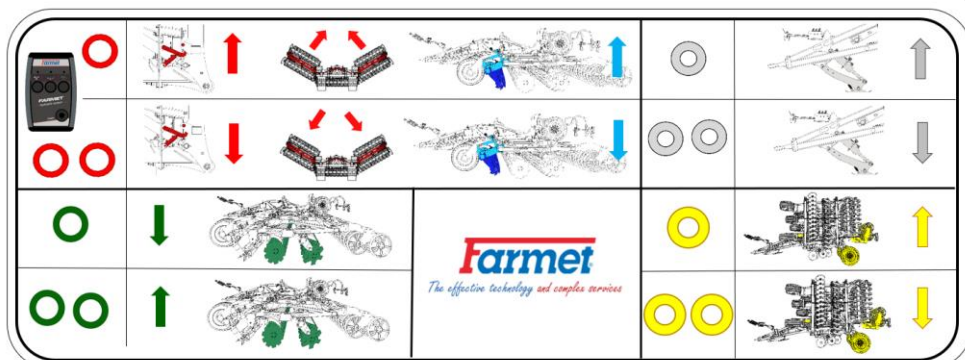

- ⒸZ Návod Quick Start nenahrazuje návod k použití!
- ⒸB The Quick Start guide is not a substitute for the instruction manual!
- ⒸD Die Schnellstartanleitung ist kein Ersatz für die Bedienungsanleitung!
- ⒸE Le guide de démarrage rapide ne remplace pas le manuel d'instructions!
- ⒸRU Руководство по быстрому запуску не является заменой инструкции по эксплуатации!
- ⒸP Podręcznik szybkiego startu nie zastępuje instrukcji obsługi!