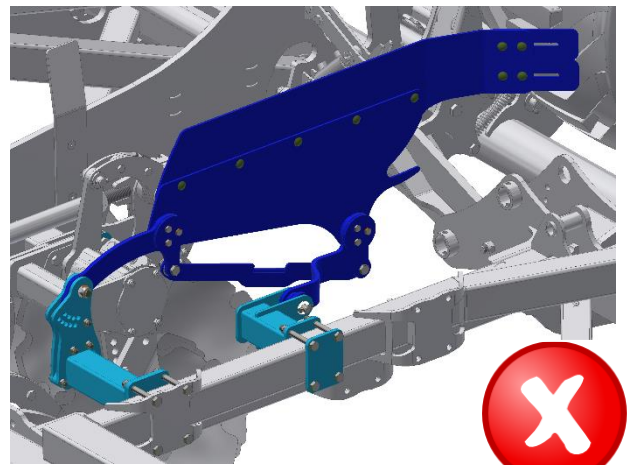

2d

SF1250 | 1050PRO

1

h [cm / in]	
0	60 / 24
2	58 / 23
4	55 / 22
6	53 / 21
8	50 / 20
14	TRANSPORT

2

3

○ 20 s

MAX 70 bar

Vorgang des Zuklappens der Maschine - Transportlage

1a		
1b		
1c		
1d		
2a		
2b		
3		

1c

1d

2b

 $p > 6 \text{ bar}$