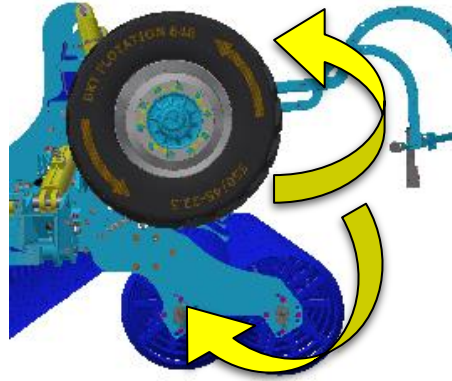

			 <i>The effective technology and complex services</i>			

Vorgang des Aufklappens der Maschine - Arbeitslage

<p>1a</p>		
<p>1b</p>		
<p>2b</p>		
<p>2c</p>		
<p>2d</p>		
<p>3</p>		
<p>4</p>		

2b

2c

2c

100 bar

2d

SF1250 | 1050PRO

1

h [cm / in]	
0	60 / 24
2	58 / 23
4	55 / 22
6	53 / 21
8	50 / 20
14	TRANSPORT

2

3

○ 20 s

MAX 70 bar