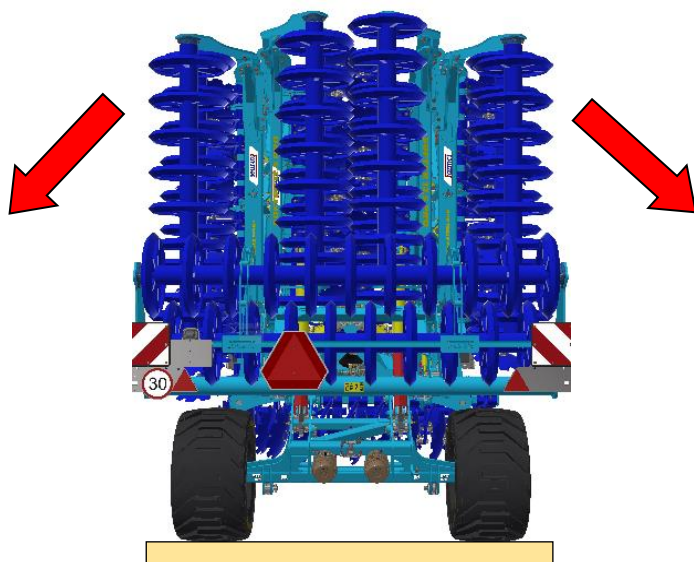

			 <i>The effective technology and complex services</i>			

Vorgang des Aufklappens der Maschine - Arbeitslage

<p>1a</p>		
<p>1b</p>		
<p>2b</p>		
<p>2c</p>		
<p>2d</p>		
<p>3</p>		
<p>4</p>		

2b

2c

2c

100 bar

2d

SF1250 | 1050PRO

1

h [cm / in]	
0	60 / 24
2	58 / 23
4	55 / 22
6	53 / 21
8	50 / 20
14	TRANSPORT

2

3

○ 20 s

MAX 70 bar

Vorgang des Zuklappens der Maschine - Transportlage

1a		
1b		
1c		
1d		
2a		
2b		
3		

1c

1d

2b

 $p > 6 \text{ bar}$