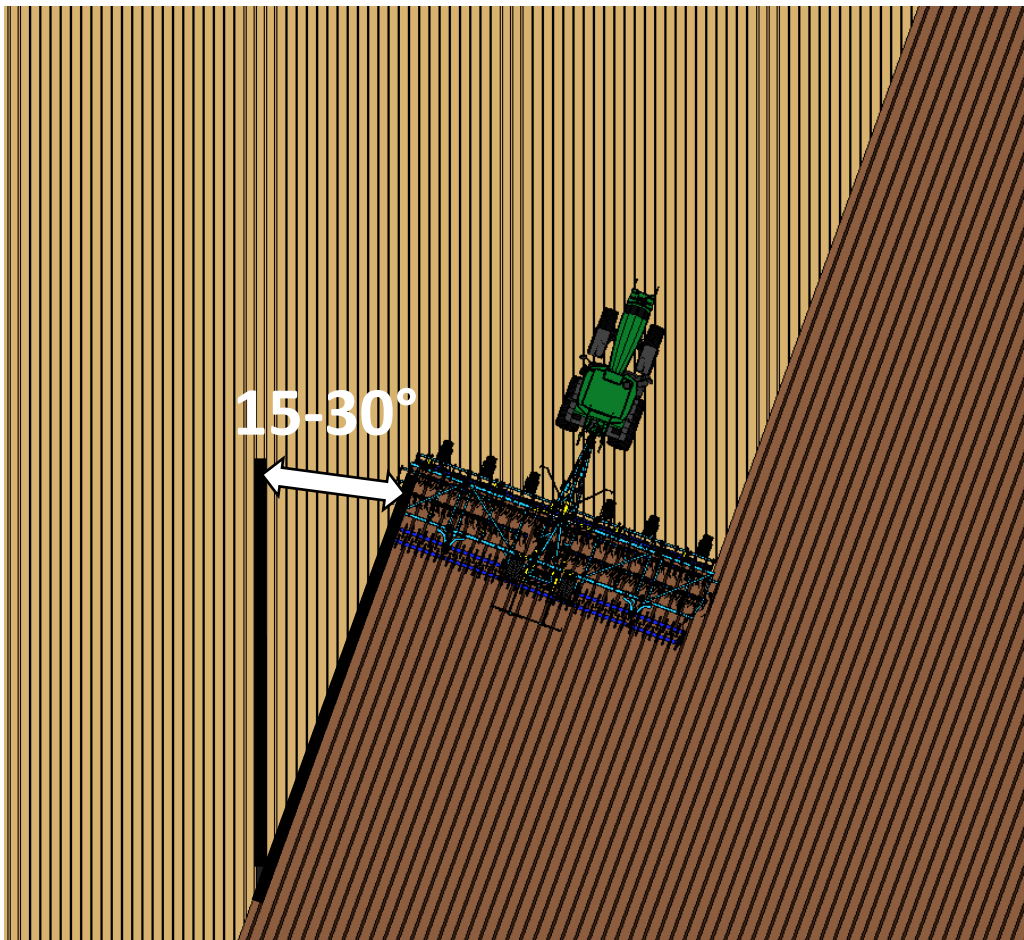

			 <i>The effective technology and complex services</i>			

Vorgang des Aufklappens der Maschine - Arbeitslage

<p>1a</p>		
<p>1b</p>		
<p>2b</p>		
<p>2c</p>		
<p>2d</p>		
<p>3</p>		
<p>4</p>		

2b

2c

2c

100 bar

2d

SF1250 | 1050PRO

1

h [cm / in]	
0	60 / 24
2	58 / 23
4	55 / 22
6	53 / 21
8	50 / 20
14	TRANSPORT

2

3

○ 20 s

MAX 70 bar

Vorgang des Zuklappens der Maschine - Transportlage

1a		
1b		
1c		
1d		
2a		
2b		
3		

1c

1d

2b

 $p > 6 \text{ bar}$