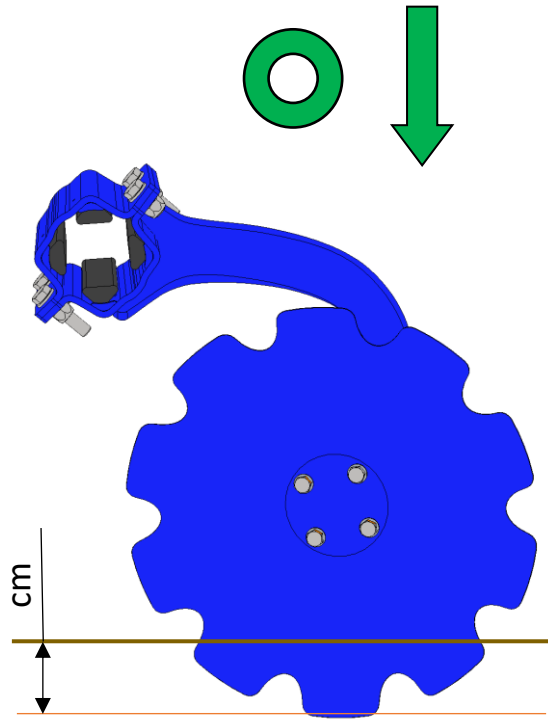

2d

SF1250 | 1050PRO

1

h [cm / in]	
0	60 / 24
2	58 / 23
4	55 / 22
6	53 / 21
8	50 / 20
14	TRANSPORT

2

3

○ 20 s

MAX 70 bar

Vorgang des Zuklappens der Maschine - Transportlage

1a		
1b		
1c		
1d		
2a		
2b		
3		

1c

1d

2b

 $p > 6 \text{ bar}$