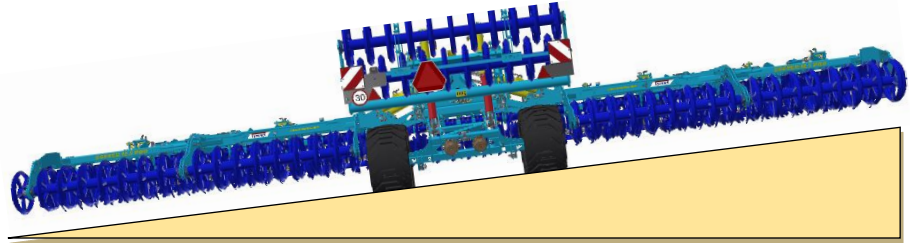

			 <i>The effective technology and complex services</i>			

Vorgang des Aufklappens der Maschine - Arbeitslage

<p>1a</p>		
<p>1b</p>		
<p>2b</p>		
<p>2c</p>		
<p>2d</p>		
<p>3</p>		
<p>4</p>		

2b

2c

2c

100 bar

2d

SF1250 | 1050PRO

1

h [cm / in]	
0	60 / 24
2	58 / 23
4	55 / 22
6	53 / 21
8	50 / 20
14	TRANSPORT

2

3

○ 20 s

MAX 70 bar

Vorgang des Zuklappens der Maschine - Transportlage

1a		
1b		
1c		
1d		
2a		
2b		
3		

1c

1d

2b

 $p > 6 \text{ bar}$