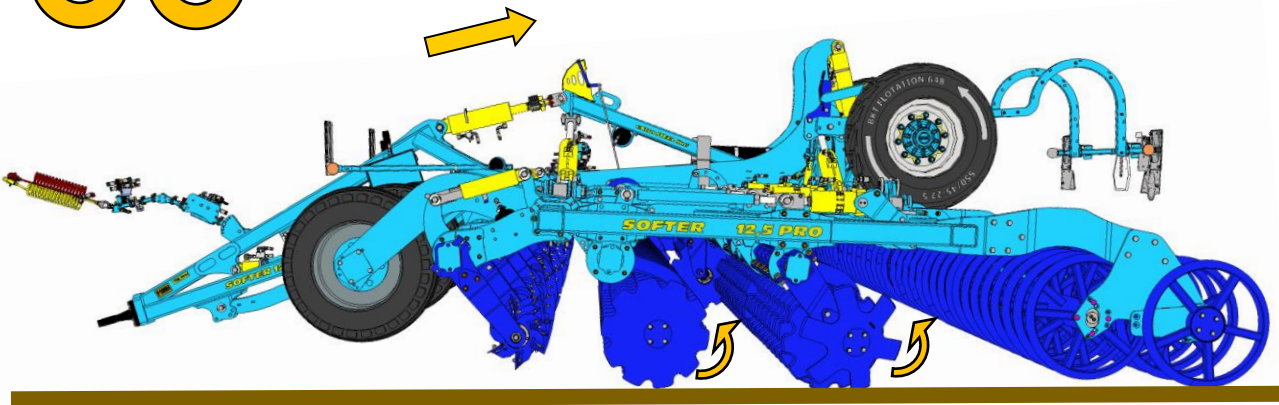

			 <i>The effective technology and complex services</i>			

Vorgang des Aufklappens der Maschine - Arbeitslage

<p>1a</p>		
<p>1b</p>		
<p>2b</p>		
<p>2c</p>		
<p>2d</p>		
<p>3</p>		
<p>4</p>		

2b

2c

2c

100 bar

2d

SF1250 | 1050PRO

1

h [cm / in]	
0	60 / 24
2	58 / 23
4	55 / 22
6	53 / 21
8	50 / 20
14	TRANSPORT

2

3

○ 20 s

MAX 70 bar

Vorgang des Zuklappens der Maschine - Transportlage

1a		
1b		
1c		
1d		
2a		
2b		
3		

1c

1d

2b

 $p > 6 \text{ bar}$