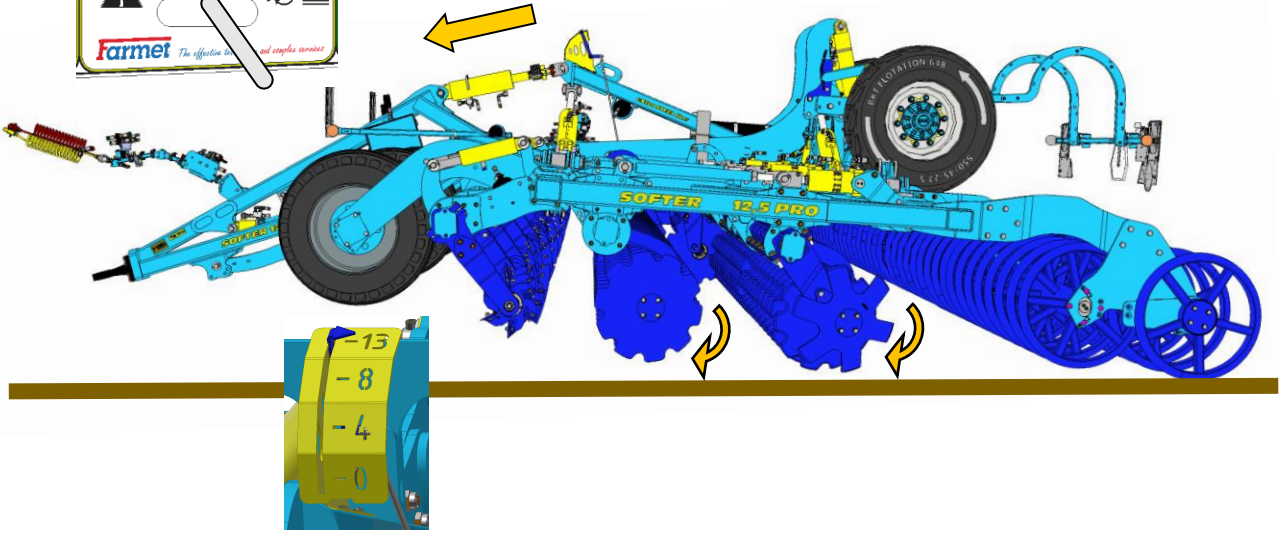

			 <i>The effective technology and complex services</i>			

Vorgang des Aufklappens der Maschine - Arbeitslage

<p>1a</p>		
<p>1b</p>		
<p>2b</p>		
<p>2c</p>		
<p>2d</p>		
<p>3</p>		
<p>4</p>		

2b

2c

2c

100 bar

2d

SF1250 | 1050PRO

1

h [cm / in]	
0	60 / 24
2	58 / 23
4	55 / 22
6	53 / 21
8	50 / 20
14	TRANSPORT

2

3

○ 20 s

MAX 70 bar

Vorgang des Zuklappens der Maschine - Transportlage

1a		
1b		
1c		
1d		
2a		
2b		
3		

1c

1d

2b

 $p > 6 \text{ bar}$