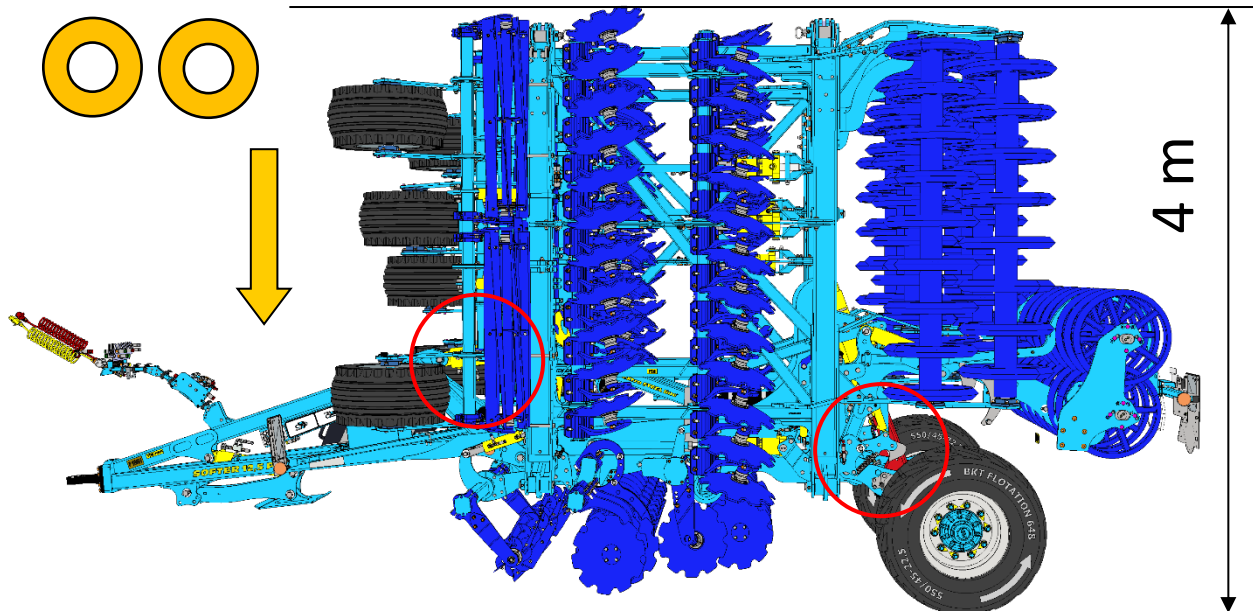

			 <i>The effective technology and complex services</i>			

Vorgang des Aufklappens der Maschine - Arbeitslage

<p>1a</p>		
<p>1b</p>		
<p>2b</p>		
<p>2c</p>		
<p>2d</p>		
<p>3</p>		
<p>4</p>		

2b

2c

2c

100 bar

2d

SF1250 | 1050PRO

1

h [cm / in]	
0	60 / 24
2	58 / 23
4	55 / 22
6	53 / 21
8	50 / 20
14	TRANSPORT

2

3

○ 20 s

MAX 70 bar

Vorgang des Zuklappens der Maschine - Transportlage

1a		
1b		
1c		
1d		
2a		
2b		
3		

1c

1d

2b

 $p > 6 \text{ bar}$