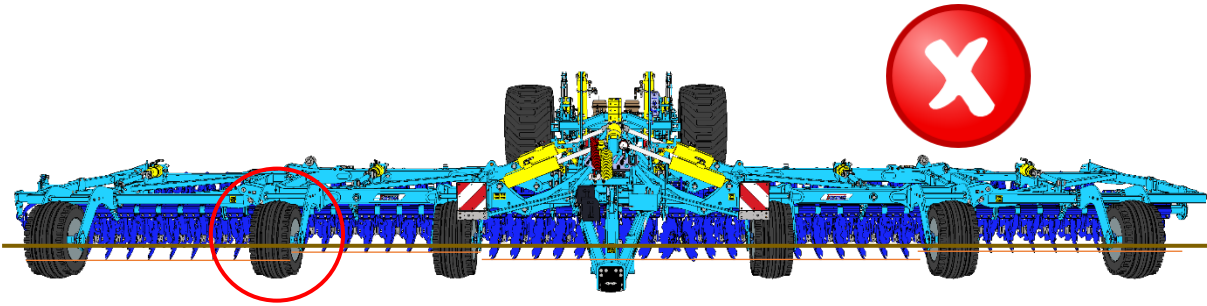

			 <i>The effective technology and complex services</i>			

Vorgang des Aufklappens der Maschine - Arbeitslage

<p>1a</p>		
<p>1b</p>		
<p>2b</p>		
<p>2c</p>		
<p>2d</p>		
<p>3</p>		
<p>4</p>		

2b

2c

2c

100 bar

2d

SF1250 | 1050PRO

1

h [cm / in]	
0	60 / 24
2	58 / 23
4	55 / 22
6	53 / 21
8	50 / 20
14	TRANSPORT

2

3

○ 20 s

MAX 70 bar

Vorgang des Zuklappens der Maschine - Transportlage

1a		
1b		
1c		
1d		
2a		
2b		
3		

1c

1d

2b

 $p > 6 \text{ bar}$