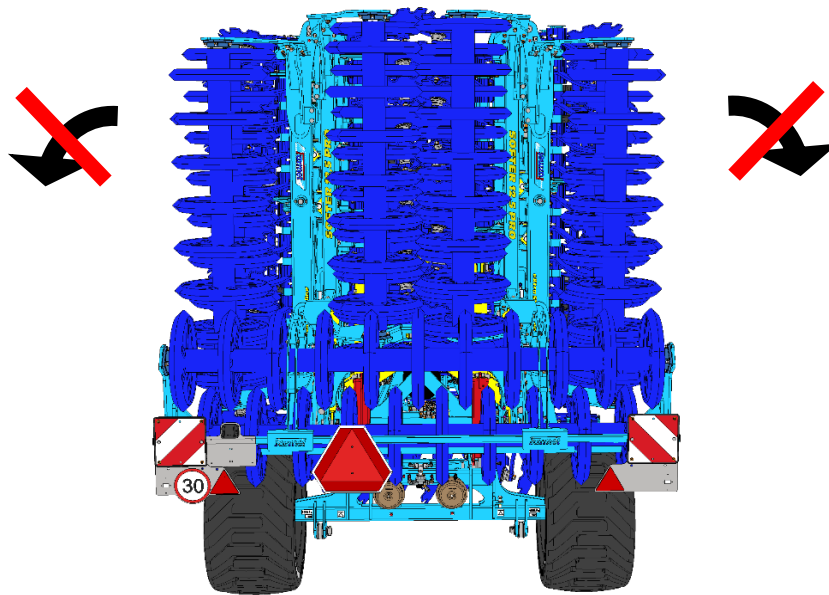

			 <i>The effective technology and complex services</i>			

Vorgang des Aufklappens der Maschine - Arbeitslage

<p>1a</p>		
<p>1b</p>		
<p>2b</p>		
<p>2c</p>		
<p>2d</p>		
<p>3</p>		
<p>4</p>		

2b

2c

2c

100 bar

2d

SF1250 | 1050PRO

1

h [cm / in]	
0	60 / 24
2	58 / 23
4	55 / 22
6	53 / 21
8	50 / 20
14	TRANSPORT

2

3

○ 20 s

MAX 70 bar

Vorgang des Zuklappens der Maschine - Transportlage

1a		
1b		
1c		
1d		
2a		
2b		
3		

1c

1d

2b

 $p > 6 \text{ bar}$