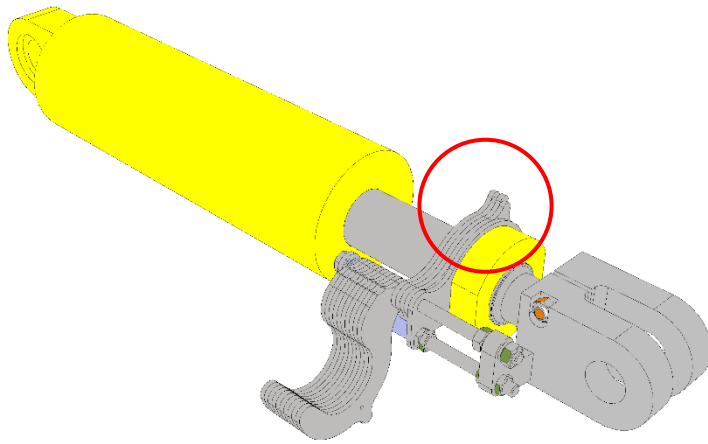

2d

SF1250 | 1050PRO

1

h [cm / in]	
0	60 / 24
2	58 / 23
4	55 / 22
6	53 / 21
8	50 / 20
14	TRANSPORT

2

3

○ 20 s

MAX 70 bar