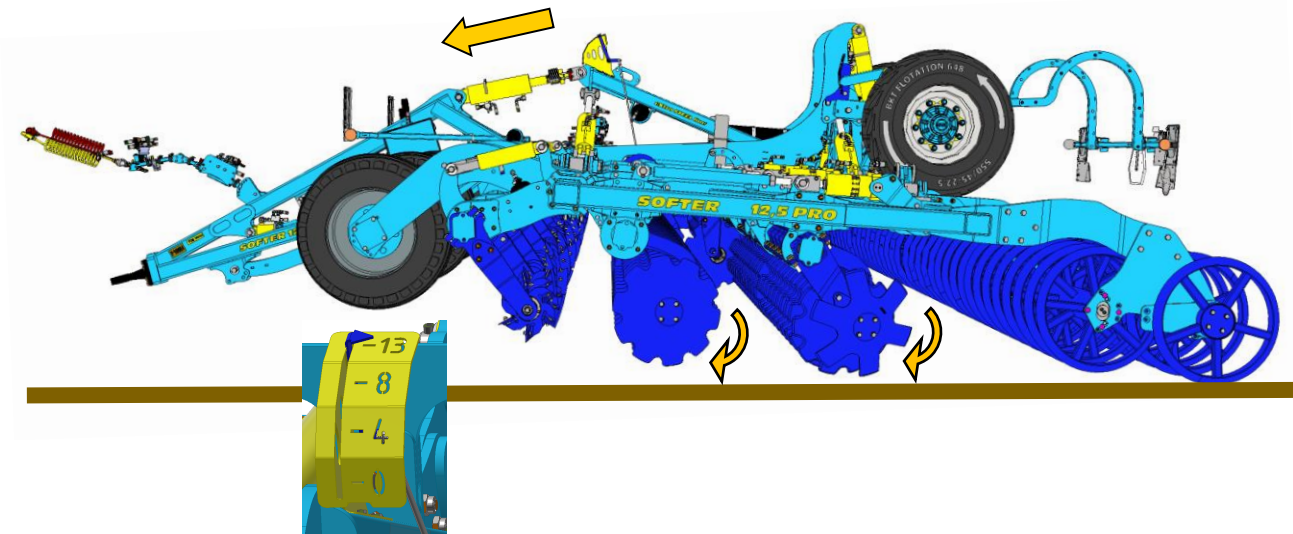

			 <i>The effective technology and complex services</i>			

Vorgang des Aufklappens der Maschine - Arbeitslage

<p>1a</p>		
<p>1b</p>		
<p>2b</p>		
<p>2c</p>		
<p>2d</p>		
<p>3</p>		
<p>4</p>		

2b

2c

2c

100 bar

2d

SF1250 | 1050PRO

1

h [cm / in]	
0	60 / 24
2	58 / 23
4	55 / 22
6	53 / 21
8	50 / 20
14	TRANSPORT

2

3

○ 20 s

MAX 70 bar

Vorgang des Zuklappens der Maschine - Transportlage

1a		
1b		
1c		
1d		
2a		
2b		
3		

1c

1d

2b

 $p > 6 \text{ bar}$