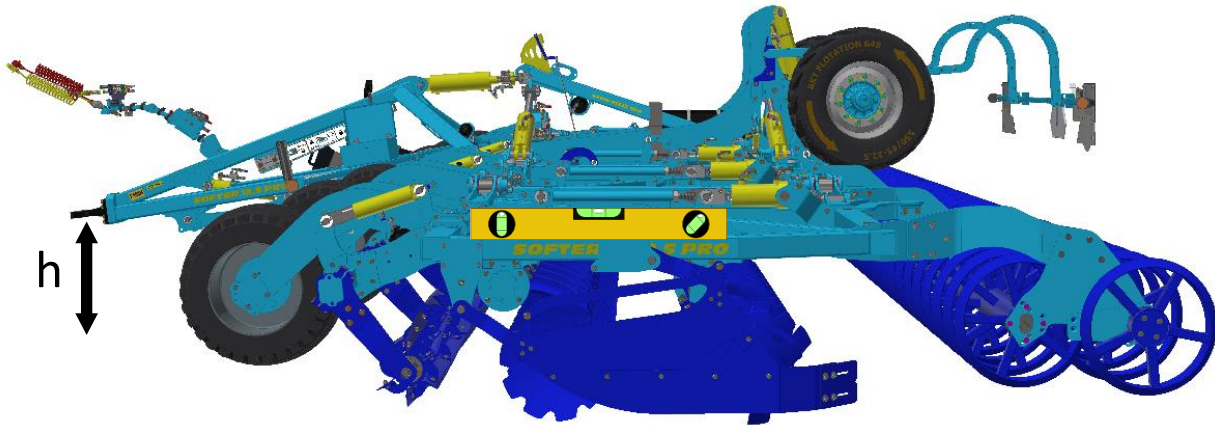

			 <i>The effective technology and complex services</i>			

Vorgang des Aufklappens der Maschine - Arbeitslage

<p>1a</p>		
<p>1b</p>		
<p>2b</p>		
<p>2c</p>		
<p>2d</p>		
<p>3</p>		
<p>4</p>		

2b

2c

2c

100 bar

2d

SF1250 | 1050PRO

1

h [cm / in]	
0	60 / 24
2	58 / 23
4	55 / 22
6	53 / 21
8	50 / 20
14	TRANSPORT

2

3

○ 20 s

MAX 70 bar

Vorgang des Zuklappens der Maschine - Transportlage

1a		
1b		
1c		
1d		
2a		
2b		
3		

1c

1d

2b

 $p > 6 \text{ bar}$