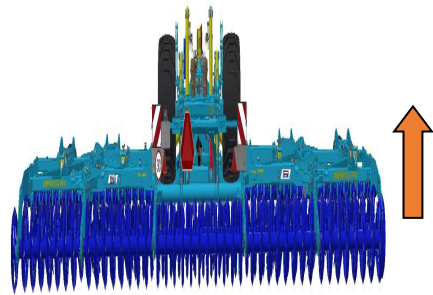

			 <i>The effective technology and complex services</i>			

Vorgang des Aufklappens der Maschine - Arbeitslage

<p>1a</p>		
<p>1b</p>		
<p>2b</p>		
<p>2c</p>		
<p>2d</p>		
<p>3</p>		
<p>4</p>		

2b

2c

2c

100 bar

2d

SF1250 | 1050PRO

1

h [cm / in]	
0	60 / 24
2	58 / 23
4	55 / 22
6	53 / 21
8	50 / 20
14	TRANSPORT

2

3

○ 20 s

MAX 70 bar