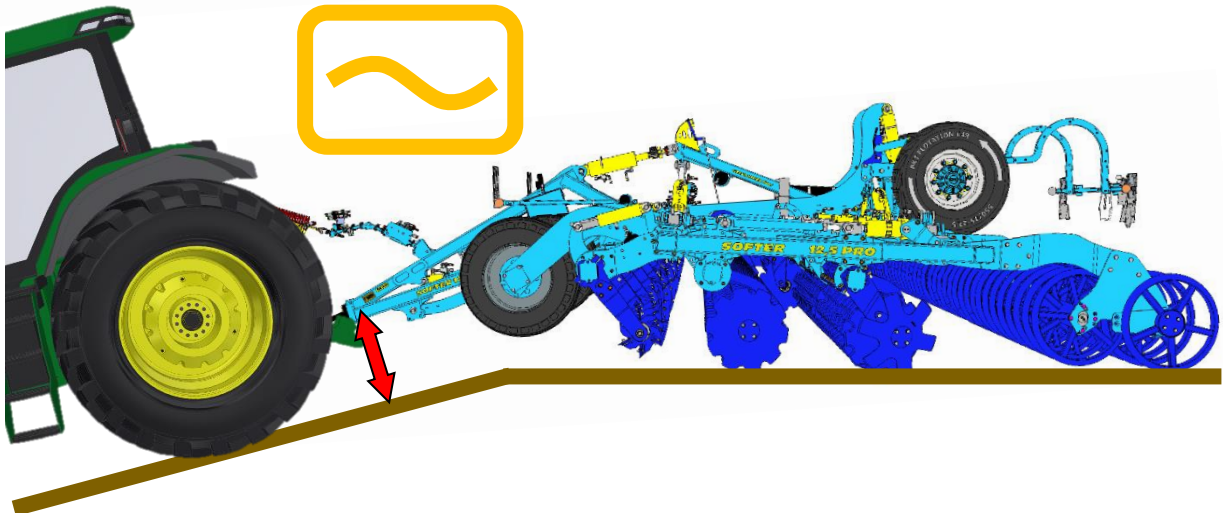

			 <i>The effective technology and complex services</i>			

Vorgang des Aufklappens der Maschine - Arbeitslage

<p>1a</p>		
<p>1b</p>		
<p>2b</p>		
<p>2c</p>		
<p>2d</p>		
<p>3</p>		
<p>4</p>		

2b

2c

2c

100 bar

2d

SF1250 | 1050PRO

1

h [cm / in]	
0	60 / 24
2	58 / 23
4	55 / 22
6	53 / 21
8	50 / 20
14	TRANSPORT

2

3

○ 20 s

MAX 70 bar

Vorgang des Zuklappens der Maschine - Transportlage

1a		
1b		
1c		
1d		
2a		
2b		
3		

1c

1d

2b

 $p > 6 \text{ bar}$