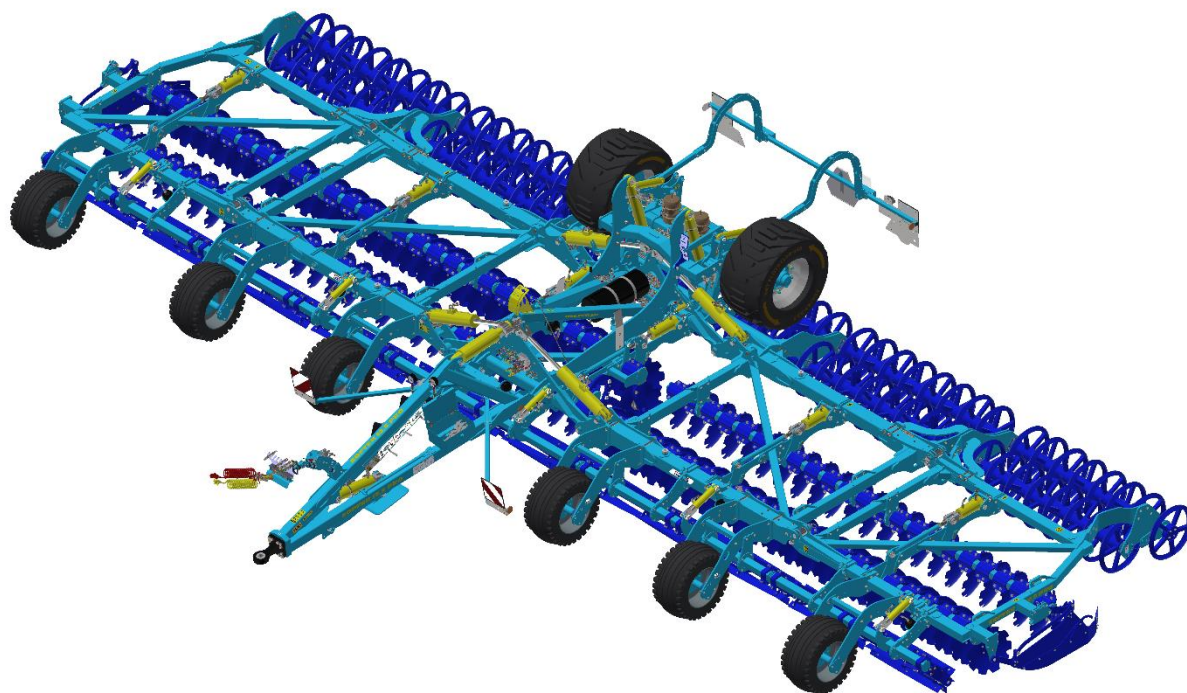

QUICK START

SOFTER

SF1050PRO | SF1250PRO

Ausgabe: 11 | Gültigkeit ab: 1. 7. 2024