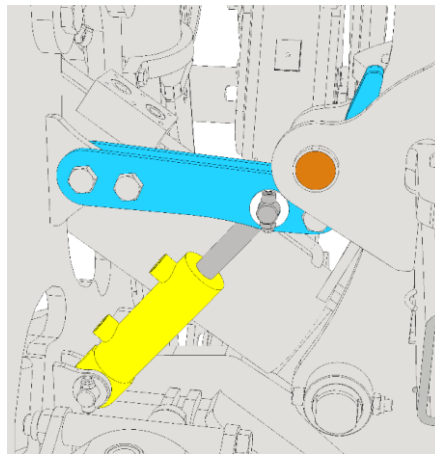

			 <i>The effective technology and complex services</i>			

Vorgang des Aufklappens der Maschine - Arbeitslage

<p>1a</p>		
<p>1b</p>		
<p>2b</p>		
<p>2c</p>		
<p>2d</p>		
<p>3</p>		
<p>4</p>		

2b

2c

2c

100 bar

2d

SF1250 | 1050PRO

1

h [cm / in]	
0	60 / 24
2	58 / 23
4	55 / 22
6	53 / 21
8	50 / 20
14	TRANSPORT

2

3

○ 20 s

MAX 70 bar

Vorgang des Zuklappens der Maschine - Transportlage

1a		
1b		
1c		
1d		
2a		
2b		
3		

1c

1d

2b

 $p > 6 \text{ bar}$