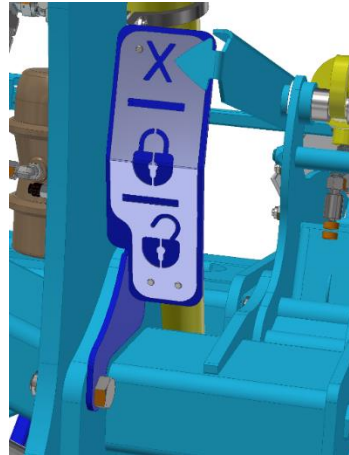

			 <i>The effective technology and complex services</i>			

Vorgang des Aufklappens der Maschine - Arbeitslage

<p>1a</p>		
<p>1b</p>		
<p>2b</p>		
<p>2c</p>		
<p>2d</p>		
<p>3</p>		
<p>4</p>		

2b

2c

2c

100 bar

2d

SF1250 | 1050PRO

1

h [cm / in]	
0	60 / 24
2	58 / 23
4	55 / 22
6	53 / 21
8	50 / 20
14	TRANSPORT

2

3

○ 20 s

MAX 70 bar