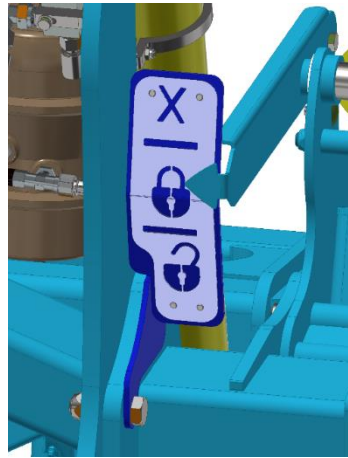

			 <i>The effective technology and complex services</i>			

Vorgang des Aufklappens der Maschine - Arbeitslage

<p>1a</p>		
<p>1b</p>		
<p>2b</p>		
<p>2c</p>		
<p>2d</p>		
<p>3</p>		
<p>4</p>		

2b

2c

2c

100 bar

2d

SF1250 | 1050PRO

1

h [cm / in]	
0	60 / 24
2	58 / 23
4	55 / 22
6	53 / 21
8	50 / 20
14	TRANSPORT

2

3

○ 20 s

MAX 70 bar