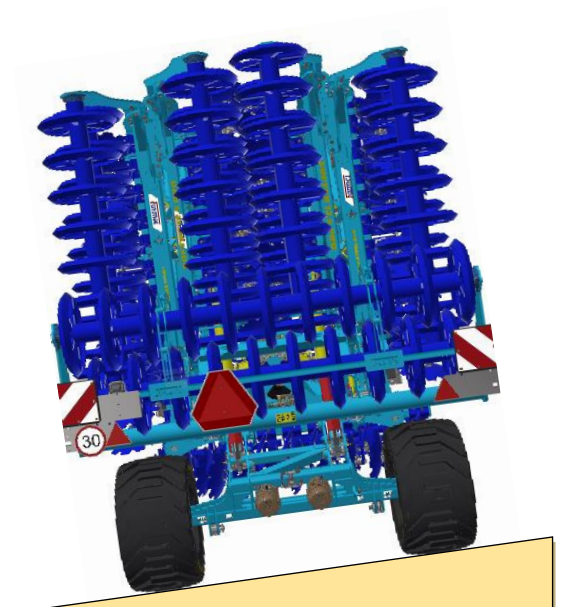

			 <i>The effective technology and complex services</i>			

Vorgang des Aufklappens der Maschine - Arbeitslage

<p>1a</p>		
<p>1b</p>		
<p>2b</p>		
<p>2c</p>		
<p>2d</p>		
<p>3</p>		
<p>4</p>		

2b

2c

2c

100 bar

2d

SF1250 | 1050PRO

1

h [cm / in]	
0	60 / 24
2	58 / 23
4	55 / 22
6	53 / 21
8	50 / 20
14	TRANSPORT

2

3

○ 20 s

MAX 70 bar

Vorgang des Zuklappens der Maschine - Transportlage

1a		
1b		
1c		
1d		
2a		
2b		
3		

1c

1d

2b

 $p > 6 \text{ bar}$