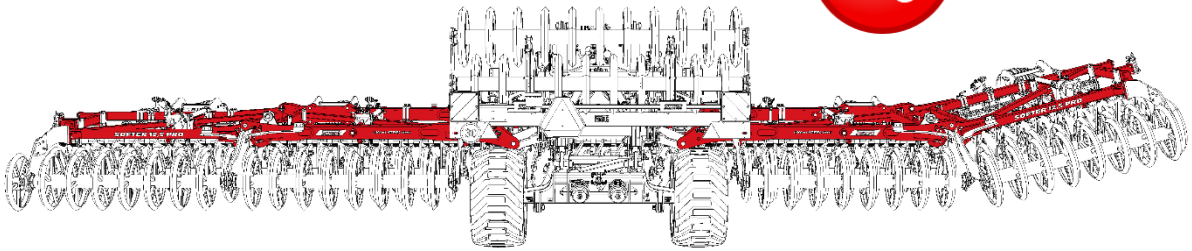

			 <i>The effective technology and complex services</i>			

Vorgang des Aufklappens der Maschine - Arbeitslage

<p>1a</p>		
<p>1b</p>		
<p>2b</p>		
<p>2c</p>		
<p>2d</p>		
<p>3</p>		
<p>4</p>		

2b

2c

2c

100 bar

2d

SF1250 | 1050PRO

1

h [cm / in]	
0	60 / 24
2	58 / 23
4	55 / 22
6	53 / 21
8	50 / 20
14	TRANSPORT

2

3

○ 20 s

MAX 70 bar