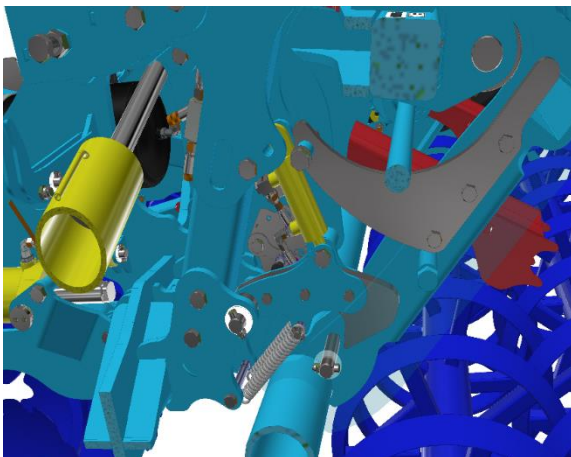

			 <i>The effective technology and complex services</i>			

Vorgang des Aufklappens der Maschine - Arbeitslage

<p>1a</p>		
<p>1b</p>		
<p>2b</p>		
<p>2c</p>		
<p>2d</p>		
<p>3</p>		
<p>4</p>		

2b

2c

2c

100 bar

2d

SF1250 | 1050PRO

1

h [cm / in]	
0	60 / 24
2	58 / 23
4	55 / 22
6	53 / 21
8	50 / 20
14	TRANSPORT

2

3

○ 20 s

MAX 70 bar

Vorgang des Zuklappens der Maschine - Transportlage

1a		
1b		
1c		
1d		
2a		
2b		
3		

1c

1d

2b

 $p > 6 \text{ bar}$