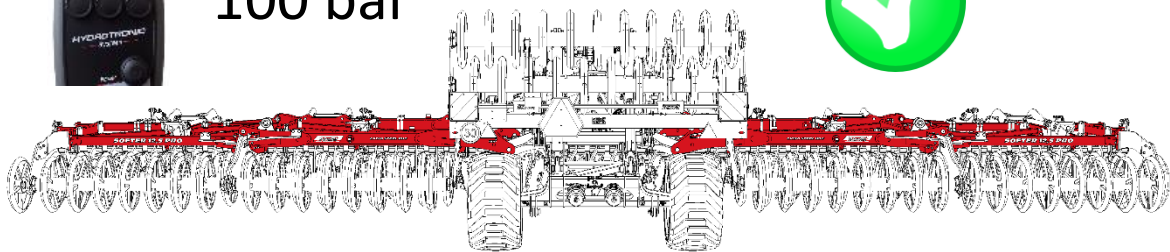

			 <i>The effective technology and complex services</i>			

Vorgang des Aufklappens der Maschine - Arbeitslage

<p>1a</p>		
<p>1b</p>		
<p>2b</p>		
<p>2c</p>		
<p>2d</p>		
<p>3</p>		
<p>4</p>		

2b

2c

2c

100 bar

2d

SF1250 | 1050PRO

1

h [cm / in]	
0	60 / 24
2	58 / 23
4	55 / 22
6	53 / 21
8	50 / 20
14	TRANSPORT

2

3

○ 20 s

MAX 70 bar