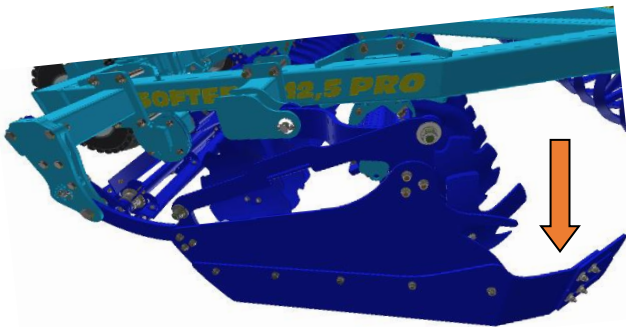

			 <i>The effective technology and complex services</i>			

Vorgang des Aufklappens der Maschine - Arbeitslage

<p>1a</p>		
<p>1b</p>		
<p>2b</p>		
<p>2c</p>		
<p>2d</p>		
<p>3</p>		
<p>4</p>		

2b

2c

2c

100 bar

2d

SF1250 | 1050PRO

1

h [cm / in]	
0	60 / 24
2	58 / 23
4	55 / 22
6	53 / 21
8	50 / 20
14	TRANSPORT

2

3

○ 20 s

MAX 70 bar

Vorgang des Zuklappens der Maschine - Transportlage

1a		
1b		
1c		
1d		
2a		
2b		
3		

1c

1d

2b

 $p > 6 \text{ bar}$