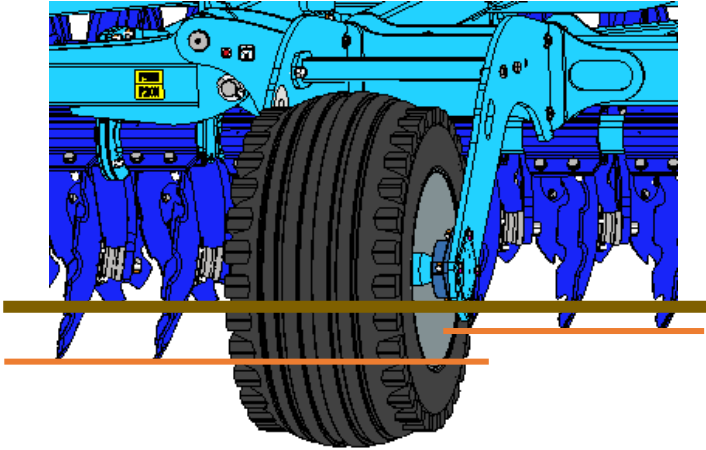

2d

SF1250 | 1050PRO

1

h [cm / in]	
0	60 / 24
2	58 / 23
4	55 / 22
6	53 / 21
8	50 / 20
14	TRANSPORT

2

3

○ 20 s

MAX 70 bar

Vorgang des Zuklappens der Maschine - Transportlage

1a		
1b		
1c		
1d		
2a		
2b		
3		

1c

1d

2b

 $p > 6 \text{ bar}$