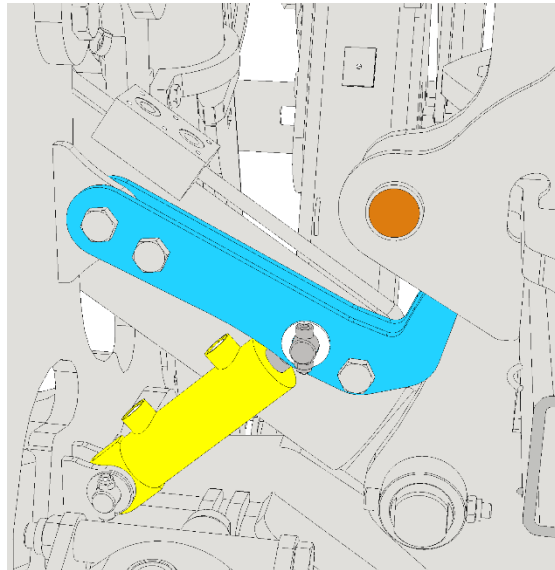

			 <i>The effective technology and complex services</i>			

Vorgang des Aufklappens der Maschine - Arbeitslage

<p>1a</p>		
<p>1b</p>		
<p>2b</p>		
<p>2c</p>		
<p>2d</p>		
<p>3</p>		
<p>4</p>		

2b

2c

2c

100 bar

2d

SF1250 | 1050PRO

1

h [cm / in]	
0	60 / 24
2	58 / 23
4	55 / 22
6	53 / 21
8	50 / 20
14	TRANSPORT

2

3

○ 20 s

MAX 70 bar