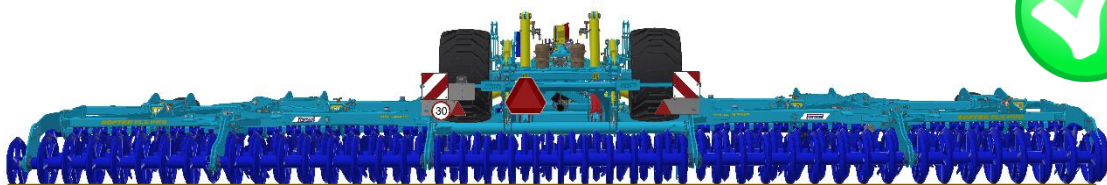

			 <i>The effective technology and complex services</i>			

Vorgang des Aufklappens der Maschine - Arbeitslage

<p>1a</p>		
<p>1b</p>		
<p>2b</p>		
<p>2c</p>		
<p>2d</p>		
<p>3</p>		
<p>4</p>		

2b

2c

2c

100 bar

2d

SF1250 | 1050PRO

1

h [cm / in]	
0	60 / 24
2	58 / 23
4	55 / 22
6	53 / 21
8	50 / 20
14	TRANSPORT

2

3

○ 20 s

MAX 70 bar

Vorgang des Zuklappens der Maschine - Transportlage

1a		
1b		
1c		
1d		
2a		
2b		
3		

1c

1d

2b

 $p > 6 \text{ bar}$