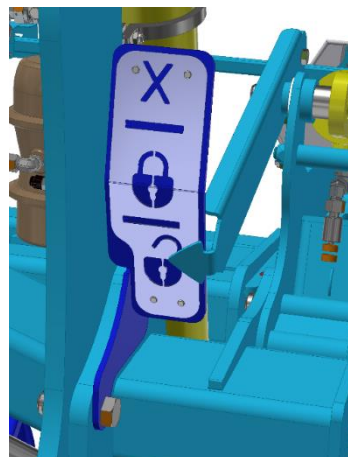

			 <i>The effective technology and complex services</i>			

Vorgang des Aufklappens der Maschine - Arbeitslage

<p>1a</p>		
<p>1b</p>		
<p>2b</p>		
<p>2c</p>		
<p>2d</p>		
<p>3</p>		
<p>4</p>		

2b

2c

2c

100 bar

2d

SF1250 | 1050PRO

1

h [cm / in]	
0	60 / 24
2	58 / 23
4	55 / 22
6	53 / 21
8	50 / 20
14	TRANSPORT

2

3

○ 20 s

MAX 70 bar