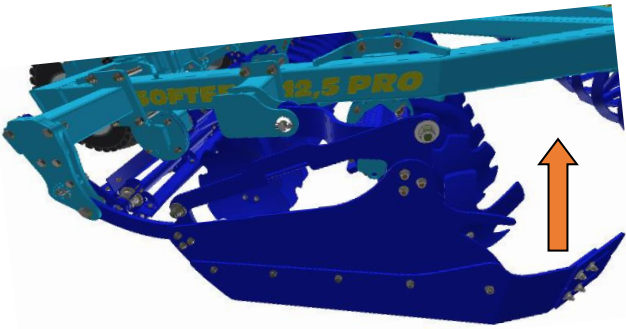

			 <i>The effective technology and complex services</i>			

Vorgang des Aufklappens der Maschine - Arbeitslage

<p>1a</p>		
<p>1b</p>		
<p>2b</p>		
<p>2c</p>		
<p>2d</p>		
<p>3</p>		
<p>4</p>		

2b

2c

2c

100 bar

2d

SF1250 | 1050PRO

1

h [cm / in]	
0	60 / 24
2	58 / 23
4	55 / 22
6	53 / 21
8	50 / 20
14	TRANSPORT

2

3

○ 20 s

MAX 70 bar

Vorgang des Zuklappens der Maschine - Transportlage

1a		
1b		
1c		
1d		
2a		
2b		
3		

1c

1d

2b

 $p > 6 \text{ bar}$