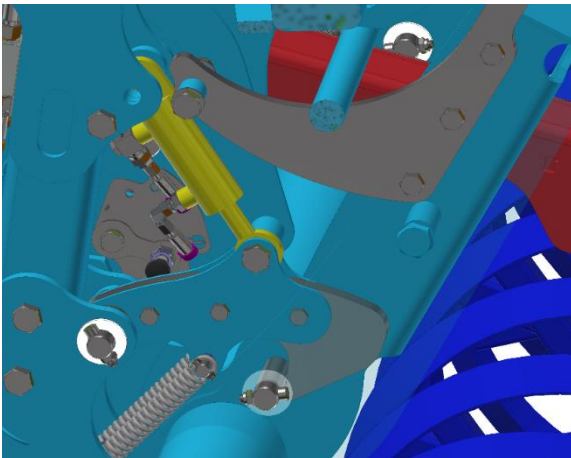

			 <i>The effective technology and complex services</i>			

Vorgang des Aufklappens der Maschine - Arbeitslage

<p>1a</p>		
<p>1b</p>		
<p>2b</p>		
<p>2c</p>		
<p>2d</p>		
<p>3</p>		
<p>4</p>		

2b

2c

2c

100 bar

2d

SF1250 | 1050PRO

1

h [cm / in]	
0	60 / 24
2	58 / 23
4	55 / 22
6	53 / 21
8	50 / 20
14	TRANSPORT

2

3

○ 20 s

MAX 70 bar

Vorgang des Zuklappens der Maschine - Transportlage

1a		
1b		
1c		
1d		
2a		
2b		
3		

1c

1d

2b

 $p > 6 \text{ bar}$