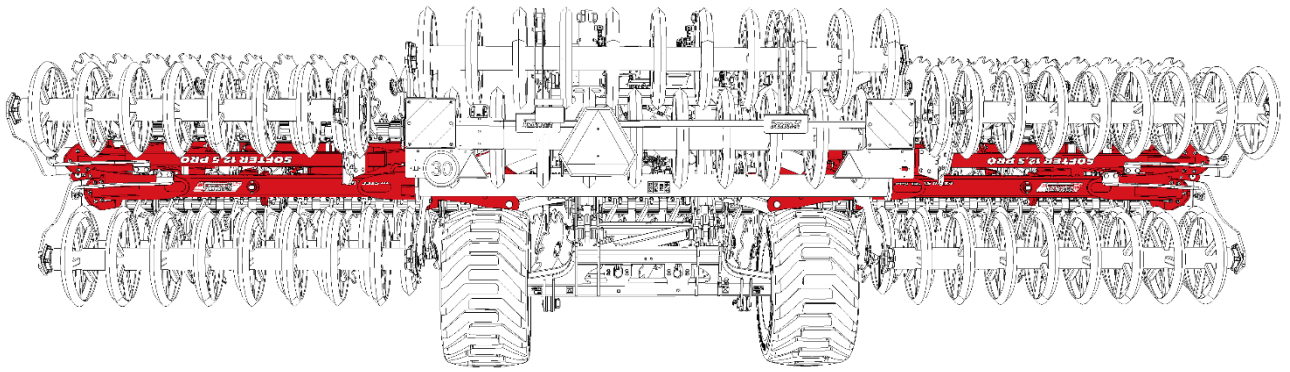

			 <i>The effective technology and complex services</i>			

Vorgang des Aufklappens der Maschine - Arbeitslage

<p>1a</p>		
<p>1b</p>		
<p>2b</p>		
<p>2c</p>		
<p>2d</p>		
<p>3</p>		
<p>4</p>		

2b

2c

2c

100 bar

2d

SF1250 | 1050PRO

1

h [cm / in]	
0	60 / 24
2	58 / 23
4	55 / 22
6	53 / 21
8	50 / 20
14	TRANSPORT

2

3

○ 20 s

MAX 70 bar

Vorgang des Zuklappens der Maschine - Transportlage

1a		
1b		
1c		
1d		
2a		
2b		
3		

1c

1d

2b

 $p > 6 \text{ bar}$