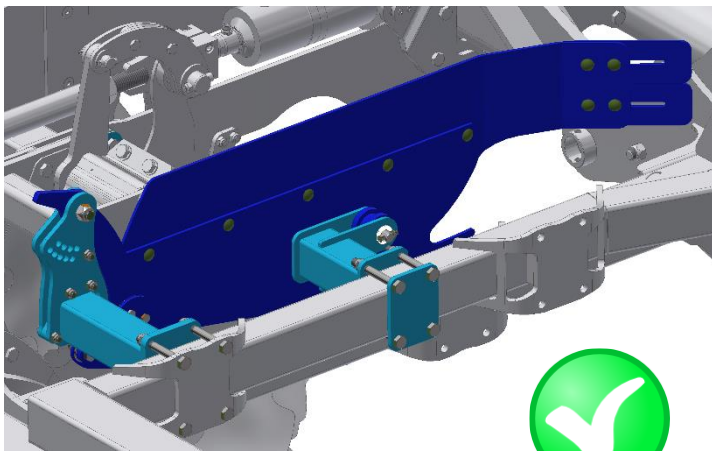

			 <i>The effective technology and complex services</i>			

Vorgang des Aufklappens der Maschine - Arbeitslage

<p>1a</p>		
<p>1b</p>		
<p>2b</p>		
<p>2c</p>		
<p>2d</p>		
<p>3</p>		
<p>4</p>		

2b

2c

2c

100 bar

2d

SF1250 | 1050PRO

1

h [cm / in]	
0	60 / 24
2	58 / 23
4	55 / 22
6	53 / 21
8	50 / 20
14	TRANSPORT

2

3

○ 20 s

MAX 70 bar

Vorgang des Zuklappens der Maschine - Transportlage

1a		
1b		
1c		
1d		
2a		
2b		
3		

1c

1d

2b

 $p > 6 \text{ bar}$