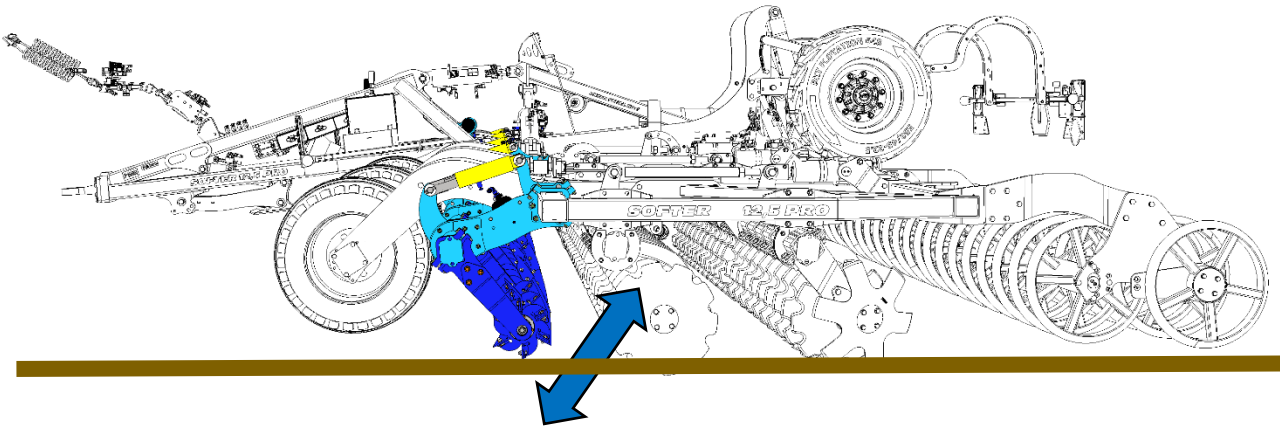

			 <i>The effective technology and complex services</i>			

Vorgang des Aufklappens der Maschine - Arbeitslage

<p>1a</p>		
<p>1b</p>		
<p>2b</p>		
<p>2c</p>		
<p>2d</p>		
<p>3</p>		
<p>4</p>		

2b

2c

2c

100 bar

2d

SF1250 | 1050PRO

1

h [cm / in]	
0	60 / 24
2	58 / 23
4	55 / 22
6	53 / 21
8	50 / 20
14	TRANSPORT

2

3

○ 20 s

MAX 70 bar

Vorgang des Zuklappens der Maschine - Transportlage

1a		
1b		
1c		
1d		
2a		
2b		
3		

1c

1d

2b

 $p > 6 \text{ bar}$