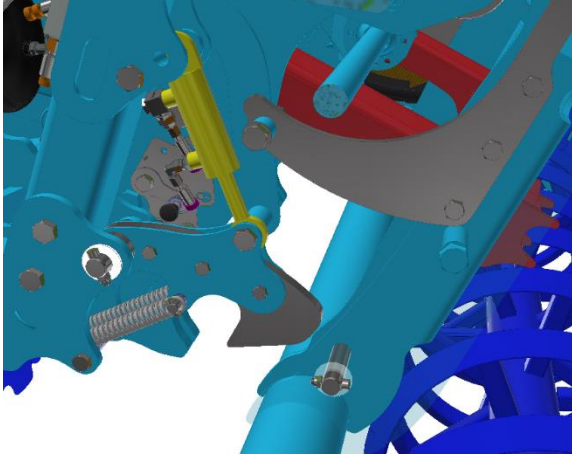

			 <i>The effective technology and complex services</i>			

Vorgang des Aufklappens der Maschine - Arbeitslage

<p>1a</p>		
<p>1b</p>		
<p>2b</p>		
<p>2c</p>		
<p>2d</p>		
<p>3</p>		
<p>4</p>		

2b

2c

2c

100 bar

2d

SF1250 | 1050PRO

1

h [cm / in]	
0	60 / 24
2	58 / 23
4	55 / 22
6	53 / 21
8	50 / 20
14	TRANSPORT

2

3

○ 20 s

MAX 70 bar

Vorgang des Zuklappens der Maschine - Transportlage

1a		
1b		
1c		
1d		
2a		
2b		
3		

1c

1d

2b

 $p > 6 \text{ bar}$