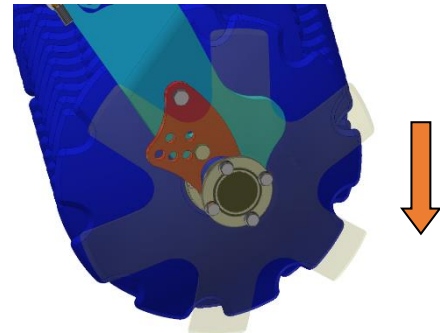

			 <i>The effective technology and complex services</i>			

Vorgang des Aufklappens der Maschine - Arbeitslage

<p>1a</p>		
<p>1b</p>		
<p>2b</p>		
<p>2c</p>		
<p>2d</p>		
<p>3</p>		
<p>4</p>		

2b

2c

2c

100 bar

2d

SF1250 | 1050PRO

1

h [cm / in]	
0	60 / 24
2	58 / 23
4	55 / 22
6	53 / 21
8	50 / 20
14	TRANSPORT

2

3

○ 20 s

MAX 70 bar

Vorgang des Zuklappens der Maschine - Transportlage

1a		
1b		
1c		
1d		
2a		
2b		
3		

1c

1d

2b

 $p > 6 \text{ bar}$