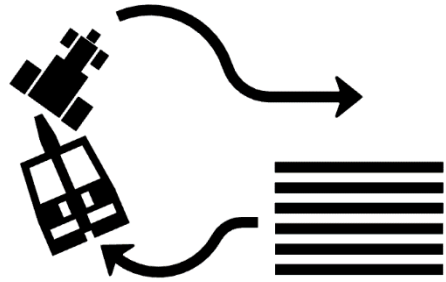

2d

SF1250 | 1050PRO

1

h [cm / in]	
0	60 / 24
2	58 / 23
4	55 / 22
6	53 / 21
8	50 / 20
14	TRANSPORT

2

3

○ 20 s

MAX 70 bar