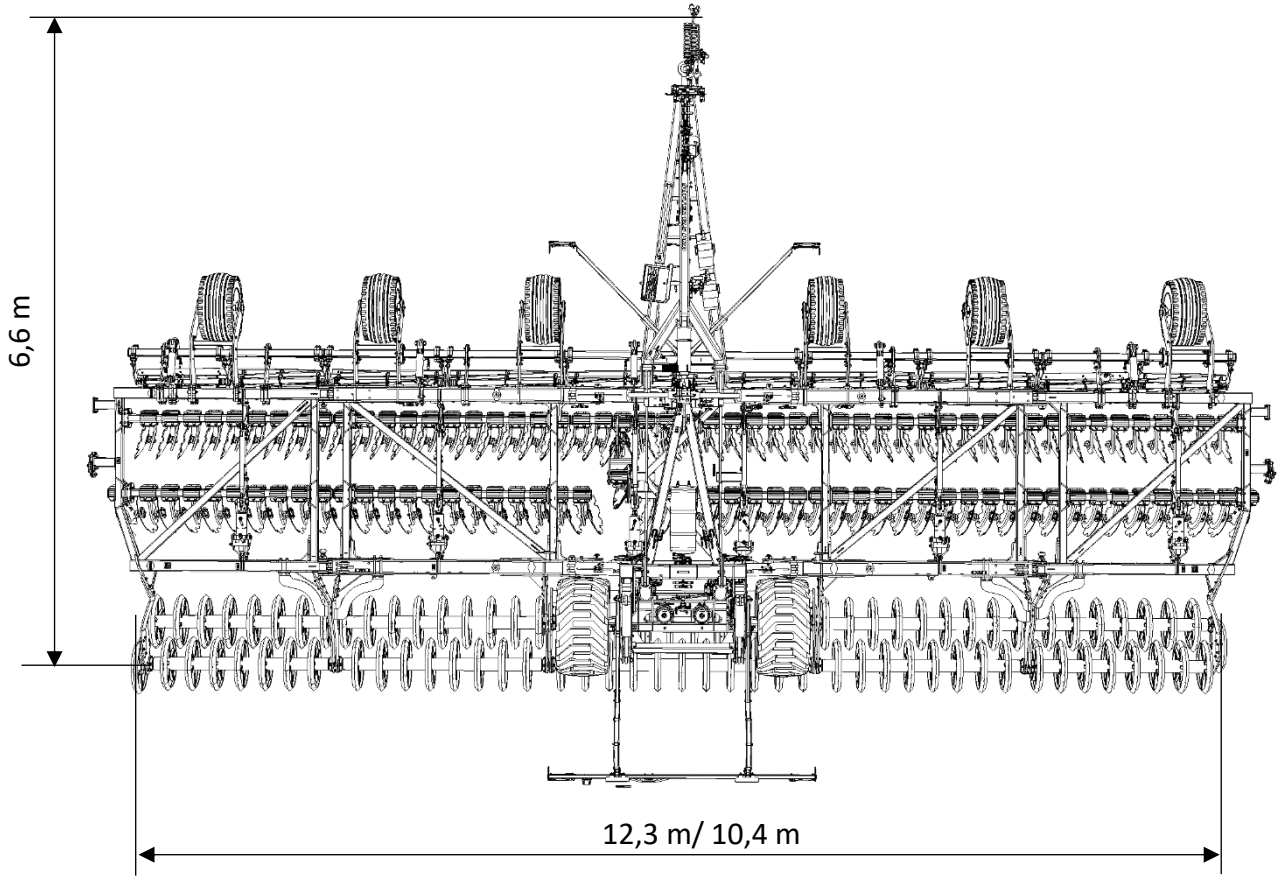

			 <i>The effective technology and complex services</i>			

Vorgang des Aufklappens der Maschine - Arbeitslage

<p>1a</p>		
<p>1b</p>		
<p>2b</p>		
<p>2c</p>		
<p>2d</p>		
<p>3</p>		
<p>4</p>		

2b

2c

2c

100 bar

2d

SF1250 | 1050PRO

1

h [cm / in]	
0	60 / 24
2	58 / 23
4	55 / 22
6	53 / 21
8	50 / 20
14	TRANSPORT

2

3

○ 20 s

MAX 70 bar

Vorgang des Zuklappens der Maschine - Transportlage

1a		
1b		
1c		
1d		
2a		
2b		
3		

1c

1d

2b

 $p > 6 \text{ bar}$